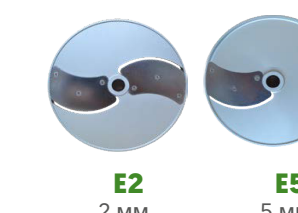

# ОВОЩЕРЕЗКА PA7 PRO

КОРПУС ИЗ НЕРЖАВЕЮЩЕЙ СТАЛИ, В КОМПЛЕКТЕ 6 ДИСКОВ ДИАМЕТРОМ 203 ММ

- ✓ Точная и однородная нарезка
- ✓ Очень широкое загрузочное отверстие, для больших объемов
- ✓ Круглое загрузочное отверстие с толкателем, для ингредиентов цилиндрической формы
- ✓ Простая и удобная в использовании
- ✓ Съемная крышка облегчает чистку и дезинфекцию
- ✓ Система безопасности: Аппарат включается только при закрытой крышке и опущенной рукоятке

ВЕРСИЯ ДЛЯ РОССИИ С  
6 ДИСКАМИ В  
КОМПЛЕКТЕ

СЛАЙСЫ

СОЛОМКА

ТЕРКА

КУБИКИ

ВКЛЮЧАЕТ НАБОР ДЛЯ  
НАРЕЗКИ КУБИКАМИ (10 x 10мм)

ДОСТУПНО 20  
ВАРИАНТОВ ДИСКОВ