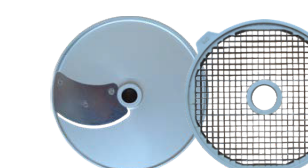

# ОВОЩЕРЕЗКА PA7 PRO

КОРПУС ИЗ НЕРЖАВЕЮЩЕЙ СТАЛИ, В КОМПЛЕКТЕ 6 ДИСКОВ ДИАМЕТРОМ 203 ММ

- ✓ Точная и однородная нарезка
- ✓ Очень широкое загрузочное отверстие, для больших объемов
- ✓ Круглое загрузочное отверстие с толкателем, для ингредиентов цилиндрической формы
- ✓ Простая и удобная в использовании
- ✓ Съемная крышка облегчает чистку и дезинфекцию
- ✓ Система безопасности: Аппарат включается только при закрытой крышке и опущенной рукоятке

ВЕРСИЯ ДЛЯ РОССИИ С  
6 ДИСКАМИ В  
КОМПЛЕКТЕ

СЛАЙСЫ

СОЛОМКА

ТЕРКА

КУБИКИ

ВКЛЮЧАЕТ НАБОР ДЛЯ  
НАРЕЗКИ КУБИКАМИ (10 x 10мм)

ДОСТУПНО 20  
ВАРИАНТОВ ДИСКОВ