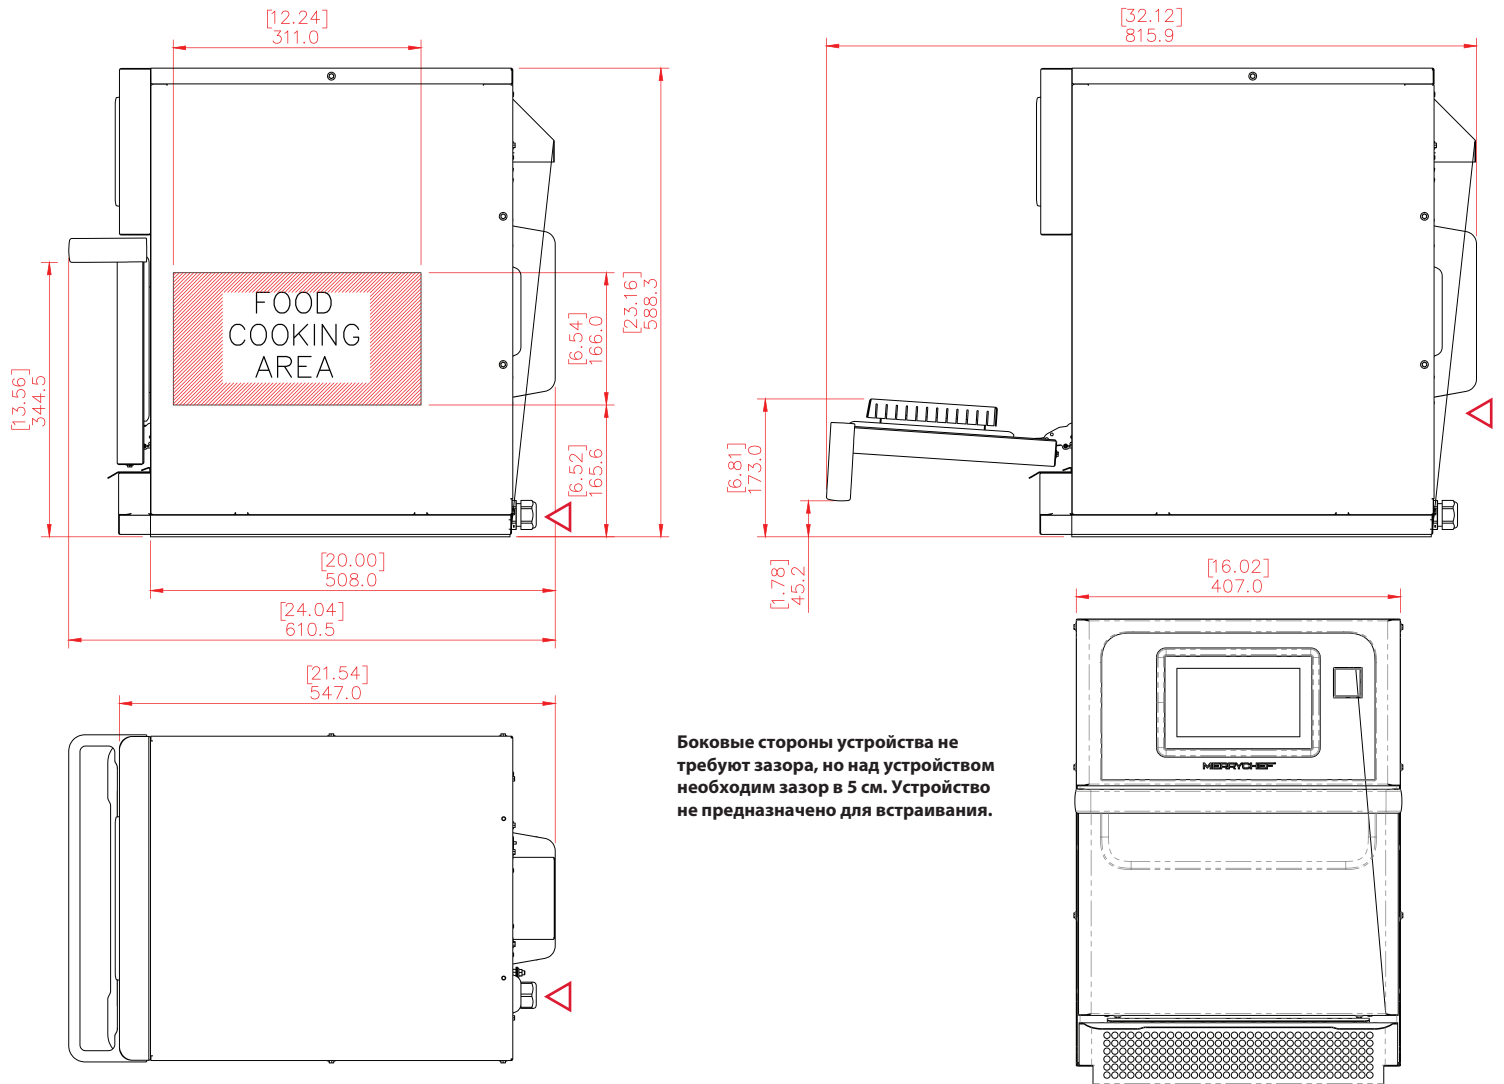

##### easyTouch® 2.0 ПАНЕЛЬ УПРАВЛЕНИЯ

- Сенсорная панель управления с цветным HD-экраном и неограниченным объемом памяти для многоступенчатых профилей приготовления.
- Каждый профиль приготовления предлагает до шести (6) этапов с программируемым временем приготовления, настройками мощности микроволновой печи и текстовыми и/или графическими инструкциями для каждого этапа.
- Возможность самодиагностики для мониторинга компонентов.
- Простое обновление меню или передача данных через USB-накопитель и облако KitchenConnect.

### РАЗМЕРЫ

МОДЕЛЬ	ГАБАРИТЫ			ВЕС
	ВЫСОТА	ШИРИНА	ГЛУБИНА	
conneX® 12e	588 мм	407 мм	538 мм	нетто 47,0 кг брутто 57,0 кг