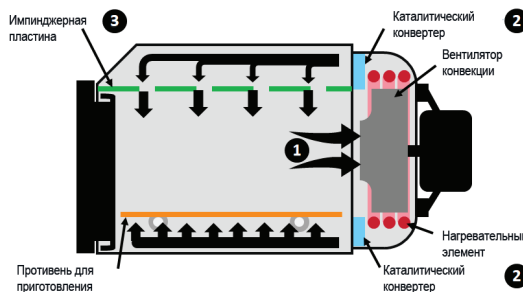

##### КОНВЕКЦИОННЫЙ НАГРЕВ

- Варианты настройки температуры: Выкл. и от 100°C до 260°C с шагом в 1°C.
- Система распределения тепла основана на технологии Tuned Impingement, обеспечивающей максимально равномерное подрумянивание.

##### easyTouch® 2.0 ПАНЕЛЬ УПРАВЛЕНИЯ

- Сенсорная панель управления с цветным HD-экраном и неограниченным объемом памяти для многоступенчатых профилей приготовления.
- Каждый профиль приготовления предлагает до шести (6) этапов с программируемым временем приготовления, настройками мощности микроволновой печи и текстовыми и/или графическими инструкциями для каждого этапа.
- Возможность самодиагностики для мониторинга компонентов.
- Простое обновление меню или передача данных через USB-накопитель и облако KitchenConnect.